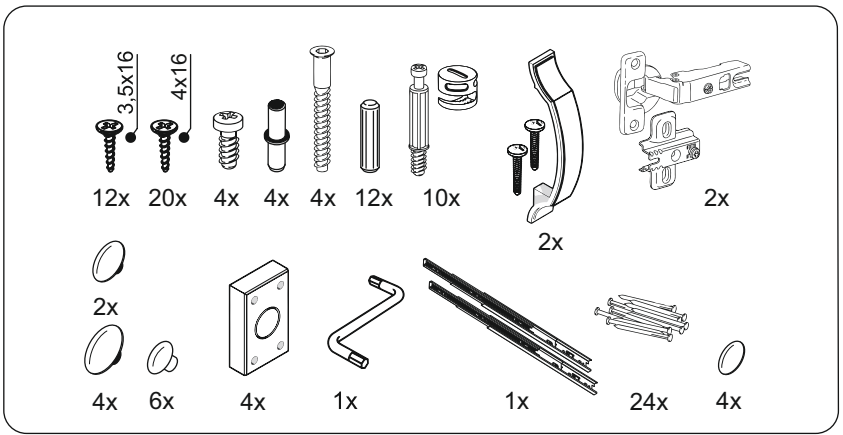

HALLWAY LAZIO
DRESSER 1D 1DR

ПРИХОЖАЯ ЛАЦИО
КОМОД 1Д1ЯЩ

↑ 1000 ← 482 ↘ 387

Nº	↔	↗	S	x	Nº→...
----	---	---	---	---	--------

1	964	340	16	x1	1
2	964	340	16	x1	1
3	482	340	16	x1	1
4	448	340	16	x1	1
5	975	476	4	x1	1
6	446	335	16	x1	1
7	773	476	16	x1	1
8	300	120	16	x1	1
9	392	120	16	x1	1
10	300	120	16	x1	1
11	294	402	4	x1	1
12	476	199	16	x1	1

4

5

6

18

19

20

21

**Tag from the manufacturer Only
for the Customs Union countries.**